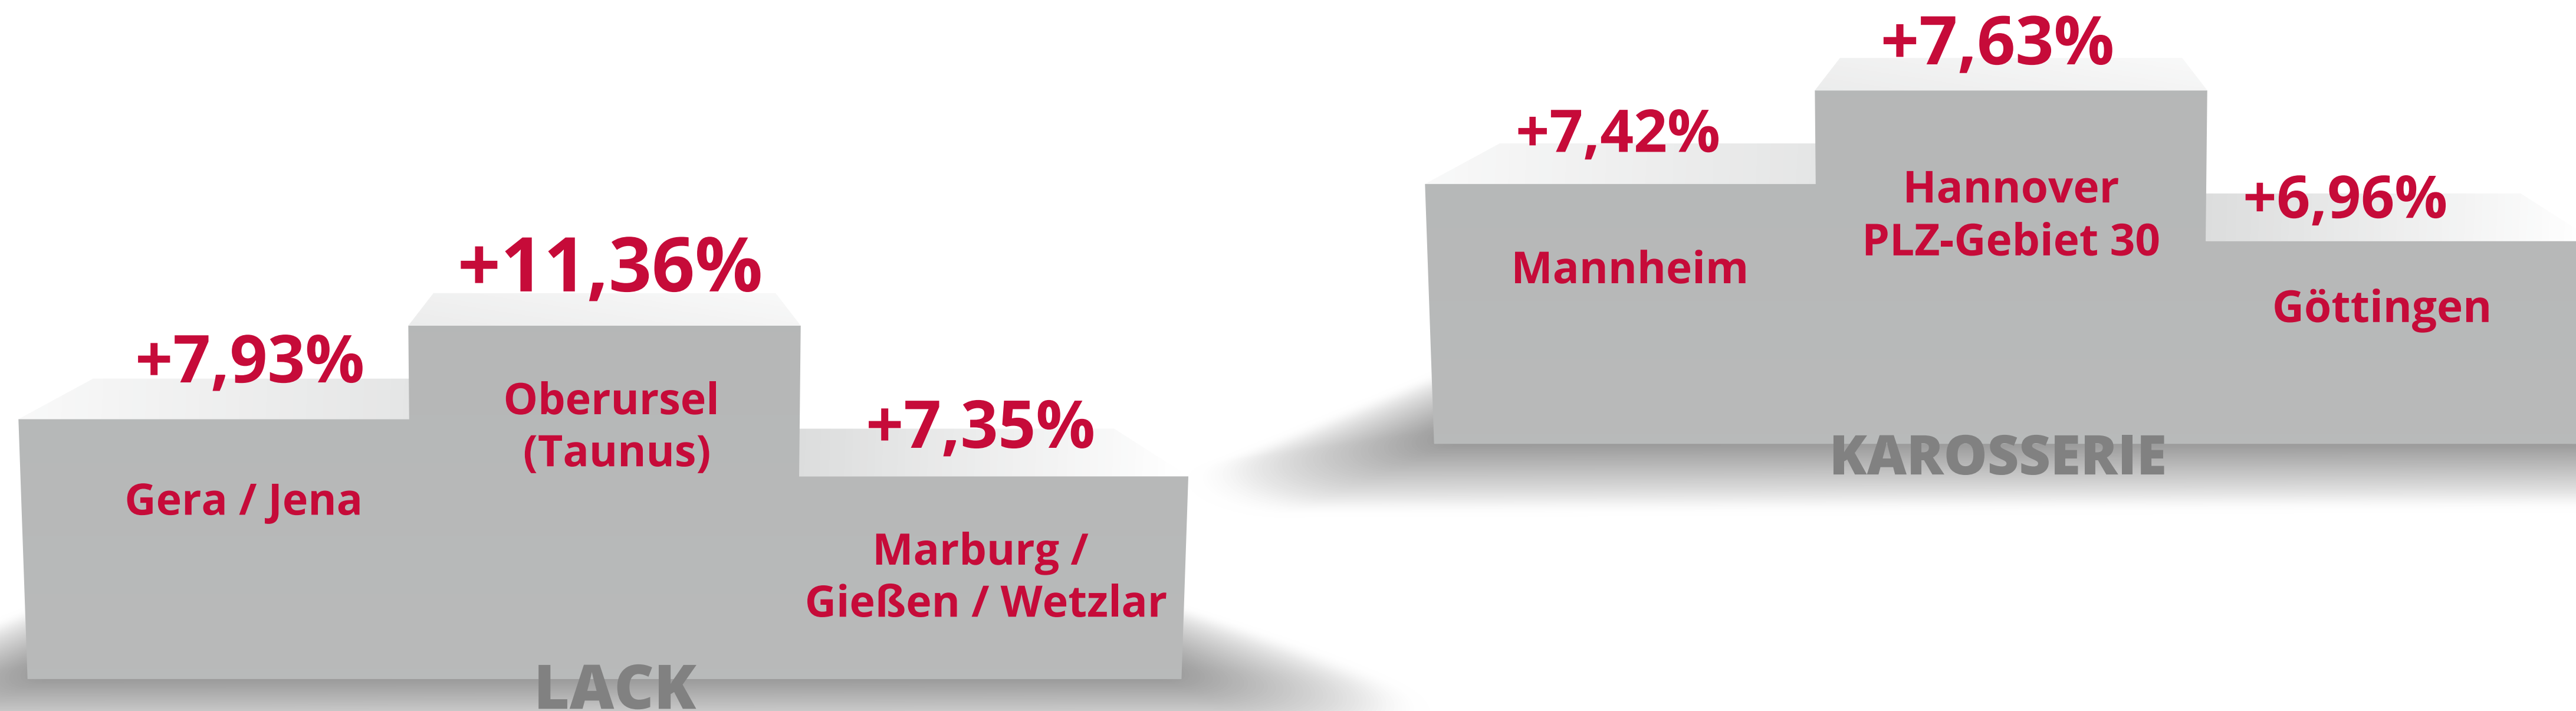

Stärkste Zugewinne

Vergleich DEKRA Stundenverrechnungssätze 2017 - 2018

Die Top Drei

Die höchsten DEKRA Stundenverrechnungssätze 2018

LACK

München	140,00 €
Essen inkl. PLZ-Gebiet 45	139,75 €
Hamburg, Norderstedt	137,00 €

KAROSSERIE

134,25 €	München
127,00 €	Hannover inkl. PLZ-Gebiet 30
125,75 €	Hamburg